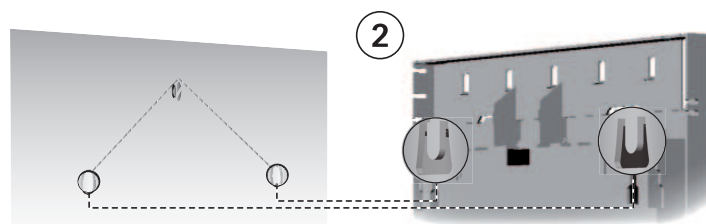

FULL COLOR

FUNCIONES DE LOS COMANDOS

No hay límites en la cantidad de comandos a utilizar, pudiendo administrar su sistema a través de diferentes combinaciones.

Pulsador Alámbrico

- LED INDICADOR
- DISEÑO ERGONOMÉTICO
- PATAS ANTIDESLIZANTES

- Ergonómico y con patas antideslizantes: facilita la comodidad en su uso y evita falsas maniobras.
- Sistema anti-rebote: evita que se cursen varios llamados involuntarios a causa de una mala manipulación del comando.
- Con cada pulsación se enciende un LED verde que indica su funcionamiento.

OPCIONALES

COMANDO	AVANCE	AVANCE RÁPIDO	RETROCESO	RETROCESO RÁPIDO	RELLAMADO	PRIORIDAD	PERMANENCIA DEL NÚMERO	VOLUMEN	EFECTO SONORO	COLOR	EFECTO VISUAL	PUESTA EN CERO	TIEMPO DE APAGADO
PULSADOR ALÁMBRICO	X	X											
TECLADO ALÁMBRICO	X		X		X	X	X	X	X	X	X	X	X
TECLADO INALÁMBRICO	X		X		X	X	X	X	X	X	X	X	X
VIRTUAL	X	X	X	X	X	X	X	X	X	X	X	X	X

Características

- Dimensiones Gabinete: 79x26 cm
- Altura Dígito: 13 cm
- Color: FULL COLOR
- Cantidad de Cajas: 8

Hardware

- Microcontrolador: 16 BITS
- Memoria: Sí
- Alimentación: 220/110 Volt. Fuente Switching: protege el equipo contra cambios de tensión
- Temperatura de Trabajo: Temperatura ambiente de -10° a 55°

Constructivas

- Tipo de Gabinete: Plástico Matrizado
- Terminación: ABS
- Color de Gabinete: Vacuum Metalization / Silver
- Peso: 1.9 Kg.
- Frente: Metacrilato Anti Reflex

FIJACIÓN DEL EQUIPO

- Diferentes formas de colocar el equipo fácil y rápido: sobre la pared, con tornillos o colgado