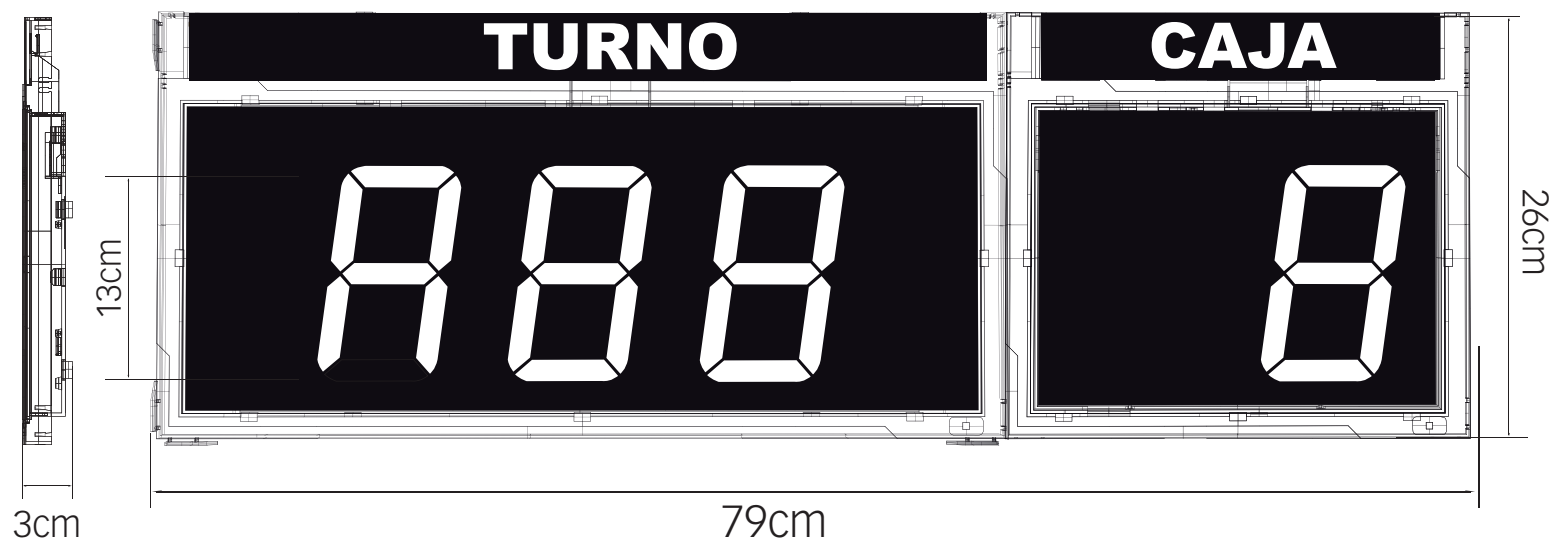

TC8LA - TURNO - CAJA - LETRA ALÁMBRICO

FULL COLOR
Diseño FLAT MAS LIVIANO Y DELGADO
Letras A B C D E F

BRINDA UNA IMAGEN DE MODERNIDAD Y ESTÉTICA

CAMBIE EL COLOR DE LOS DÍGITOS USTED MISMO

COLORES

Rojo	88	Amarillo	88	Azul brillante	88
Rojo Brillante	88	Amarillo brillante	88	Lila	88
Rosa	88	Verde	88	Celeste	88
Rosa pastel	88	Verde brillante	88	Celeste brillante	88
Naranja	88	Lima	88	Blanco	88
Naranja brillante	88	Azul	88		

Al ser FULL COLOR permite acompañar un cambio de imagen de su negocio, un año azul, otro verde, otro amarillo...

COLORES LED

TC8LA - TURNO - CAJA - LETRA ALÁMBRICO

FULL COLOR

FUNCIONES DE LOS COMANDOS

No hay límites en la cantidad de comandos a utilizar, pudiendo administrar su sistema a través de diferentes combinaciones.

Características

- Dimensiones Gabinete: 79x26 cm
- Altura Dígito: 13 cm
- Color: FULL COLOR
- Cantidad de Cajas: 8

Hardware

- Microcontrolador: 16 BITS
- Memoria: Sí
- Alimentación: 220/110 Volt. Fuente Switching: protege el equipo contra cambios de tensión
- Temperatura de Trabajo: Temperatura ambiente de -10° a 55°