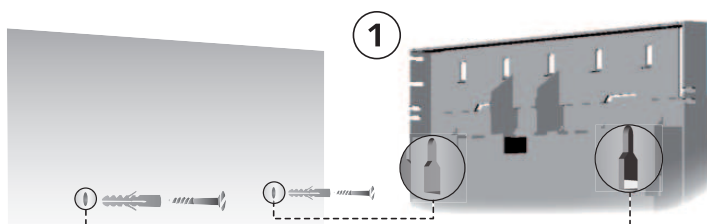

FULL COLOR

FUNCIONES DE LOS COMANDOS

No hay límites en la cantidad de comandos a utilizar, pudiendo administrar su sistema a través de diferentes combinaciones.

Pulsador Alámbrico

- LED INDICADOR
- DISEÑO ERGONOMÉTICO
- PATAS ANTIDESLIZANTES

- Ergonómico y con patas antideslizantes: facilita la comodidad en su uso y evita falsas maniobras.
- Sistema anti-rebote: evita que se cursen varios llamados involuntarios a causa de una mala manipulación del comando.
- Con cada pulsación se enciende un LED verde que indica su funcionamiento.

OPCIONALES

COMANDO	AVANCE	AVANCE RÁPIDO	RETROCESO	RETROCESO RÁPIDO	RELLAMADO	PRIORIDAD	PERMANENCIA DEL NÚMERO	VOLUMEN	EFECTO SONORO	COLOR	EFECTO VISUAL	PUESTA EN CERO	TIEMPO DE APAGADO
PULSADOR ALÁMBRICO	X	X											
TECLADO ALÁMBRICO	X		X		X	X	X	X	X	X	X	X	X
TECLADO INALÁMBRICO	X		X		X	X	X	X	X	X	X	X	X
VIRTUAL	X	X	X	X	X	X	X	X	X	X	X	X	X

Características

- Dimensiones Gabinete: 79x26 cm
- Altura Dígito: 13 cm
- Color: FULL COLOR
- Cantidad de Cajas: 8

Hardware

- Microcontrolador: 16 BITS
- Memoria: Sí
- Alimentación: 220/110 Volt. Fuente Switching: protege el equipo contra cambios de tensión
- Temperatura de Trabajo: Temperatura ambiente de -10° a 55°

Constructivas

- Tipo de Gabinete: Plástico Matrizado
- Terminación: ABS
- Color de Gabinete: Vacuum Metalization / Silver
- Peso: 1.9 Kg.
- Frente: Metacrilato Anti Reflex

FIJACIÓN DEL EQUIPO

- Diferentes formas de colocar el equipo fácil y rápido: sobre la pared, con tornillos o colgado